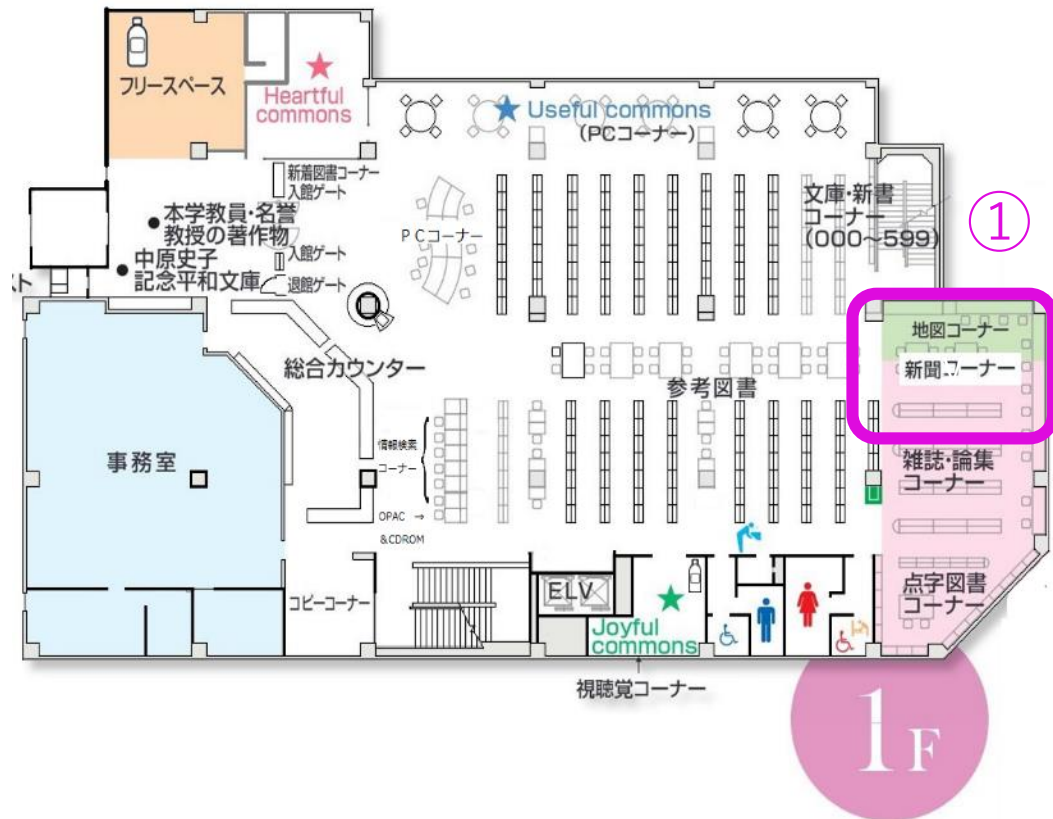

【その他】

- ・ 日本教育新聞
- ・ 環境新聞
- ・ キリスト新聞
など

※保存年限(1年または3年)が決まっていますので、詳しくはOPAC検索してください。

購読新聞の場所

新聞コーナーは2か所にあります。

最新5日分：1階奥 新聞コーナー

過去1年分：地下 新聞コーナー（書架No.BF100）

①最新5日分